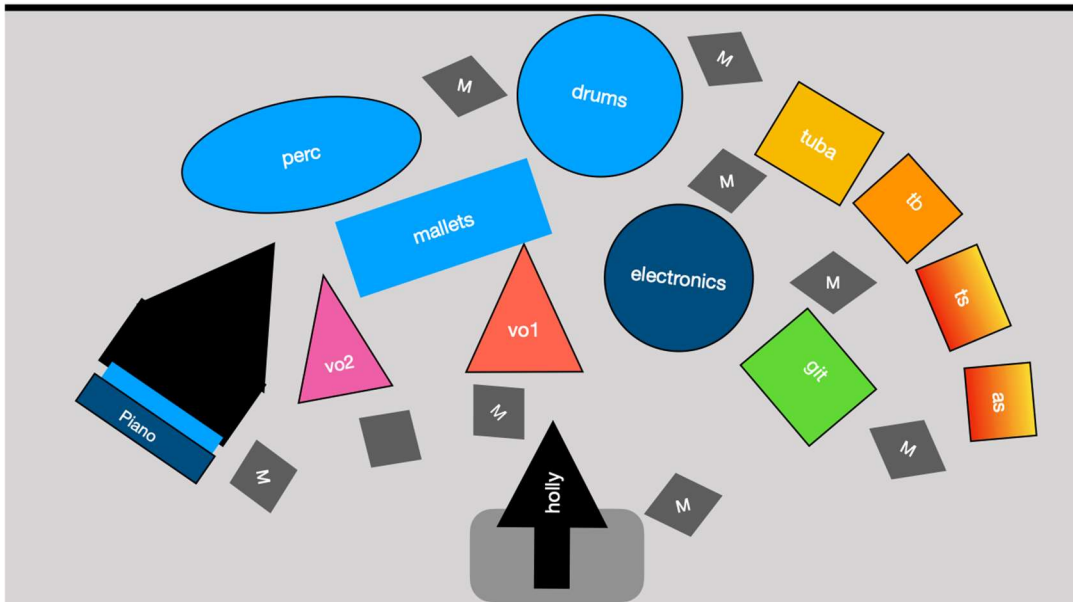

Stageplan UNIQUE

STAGEPLAN UNIQUE

/

contact: Holly Schlott mob 01795159610

Backline:

- Git Amp
- 3x DI stereo Synth ?
- 6x Mikros Drums
- 2x Mikros Mallets
- 1x DI stereo Vocal 2 +E
- 1x Mikro alto-sax
- 1x Mikro ts
- 1x Mikro tuba
- 1x Mikro trombone
- 1x DI Stereo / vocal 1+E
- 3x Mikro Piano
- 1x Mikro Holly /Sax
- 1x Mikro Ansage

- 10 Monitore (10 Wege)
- 13 Notenständer
- 4 Stühle
- 1 Tisch für Synth/Electr.

CATERING:

kleiner Imbiss/ Obst /Fingerfood + Getränke
(Wasser, Saft, Bier, Wein)
warme Suppe für 15 Personen
ev. 1 warmes Essen nach dem Konzert

Hotel:

12 Musiker (EZ) + 2 Techniker / 1 Fahrer (EZ)

LIGHTS

nice warm light / 13 Pultlamps
we bring our sound-+ light designer with (if possible)

Sonstiges

Sound: Jonas Hinz
Light: Jürgen Mathing